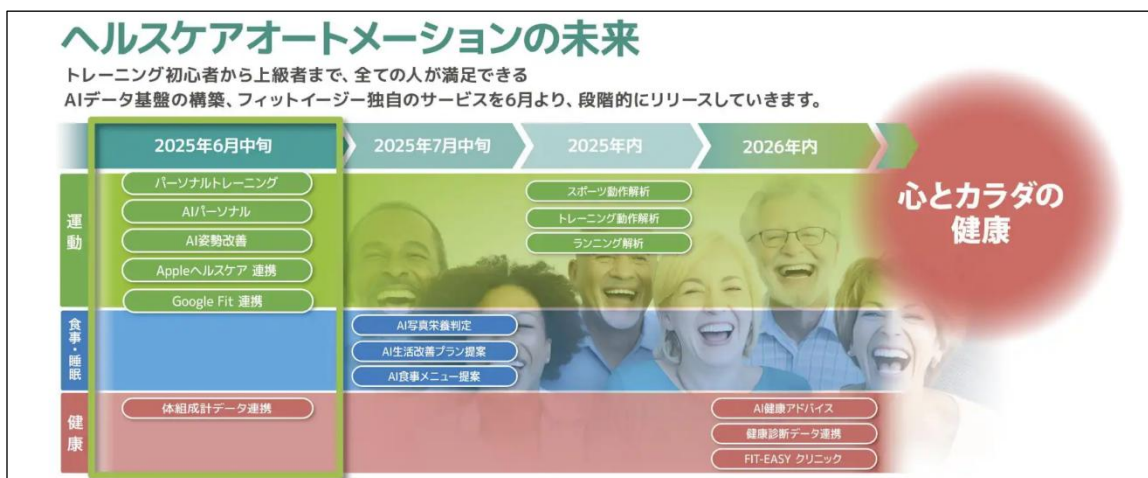

また渋谷店では新アミューズメントサービス「低酸素ルーム」を初導入。当社は会員様の「なりたい自分」の実現に向け、当社ならではの「楽しみながら健康になれる、目標達成ができる特別な空間」を提供し続けます。

■東京支社の設立

当社は、2018年の創業から約7年間で全国に190以上の店舗を出店しております。

今回の東京都渋谷区への出店を期に、関東エリアおよび全国への更なる出店強化を図るため、東京支社を設立いたします。

これまで出店に関する開発業務について岐阜本社を中心に行ってきましたが、今後は2拠点体制となり更なる開発力の強化に努めてまいります。

東京都心エリアでは今後、続々と出店していく予定です。

■「ヘルスケアオートメーション」実現に向けた施策

当社は「ヘルスケアオートメーション」＝「健康の自動化」の実現に向け、現在さまざまな施策に取り組んでおり、心身ともに健康になっていただける仕組みを作ってまいります。

①ヘルスケアオートメーションとは…

1人1人パーソナライズされた健康の自動化システムです。

個人が持つ様々な健康データを自動的に収集、統合、分析し、フィットイージー独自のメソッドとして提供する。AIテクノロジーを活用し、健康の見える化と生活スタイルの提案で、健康状態の包括的な理解と改善を促します。

②今後の施策について

今回出店が決定した渋谷店をはじめ、全店舗にトレーニングを実施する会員様の動作解析が可能なAIカメラを導入。

このAIカメラで会員様のトレーニングをデータ化する仕組みを構築してまいります。

「ヘルスケアオートメーション」アプリは、会員様1人1人に合ったトレーニングメニューをAIテクノロジーが提案し、「なりたい自分」の実現に向けサポートいたします。

③ 今後の展望について

会員様により健康に明るく楽しい人生を送っていただくため、運動のほか健康的な生活を送るために欠かせない「食事」と「睡眠」の領域においてもAIテクノロジーを駆使し、生活習慣の改善や予防医療の促進に寄与できる仕組み作りを実施してまいります。